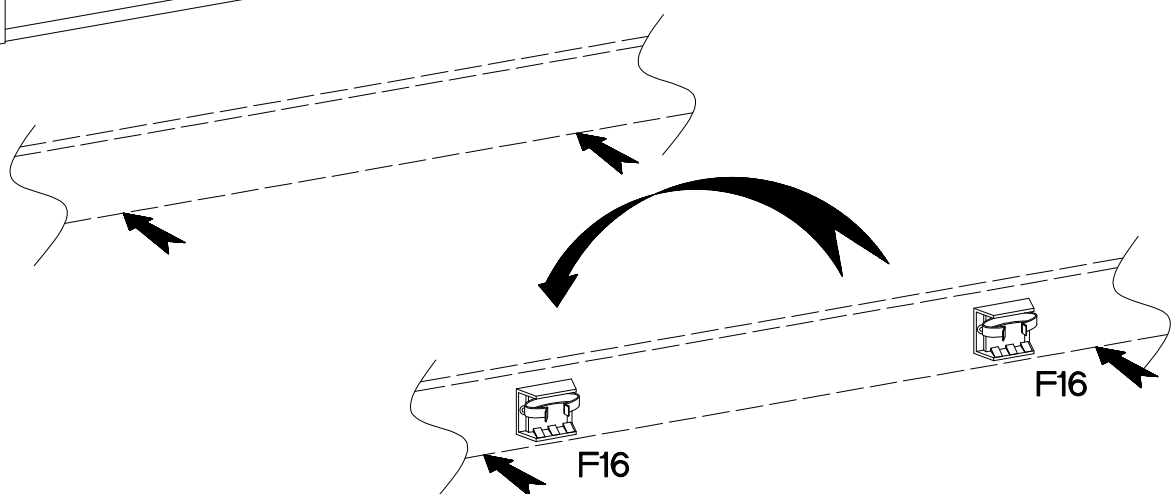

80 ZL 2F BB

Ersatzteil Nummer	Dimension
KUH.10491	720x500x16
KUH.10492	720x500x16
KUH.40175	767x485x16
KUH.90114	767x63x16
KUH.90113	767x130x16

 8 A	 8 B	 8 E1	 6 F16	 4 F15	 4 HG	 1 O	 36 P5
---------	---------	----------	-----------	-----------	----------	---------	-----------

ISM-KUH-01801

1

L=135-170cm  F15 4	+3.5x13mm  P5 16	+8x30mm  A 4
---	---	---

2

+8x30mm  A 4
--

3

6,4 x 50mm		
		
B	O	E1
4	1	4

4

6,4 x 50mm		
		
B	O	E1
4	1	4

5

	±3.5x13mm 
F16	P5
6	12

1. 
2. 
3. 
4. 

6

FRONT