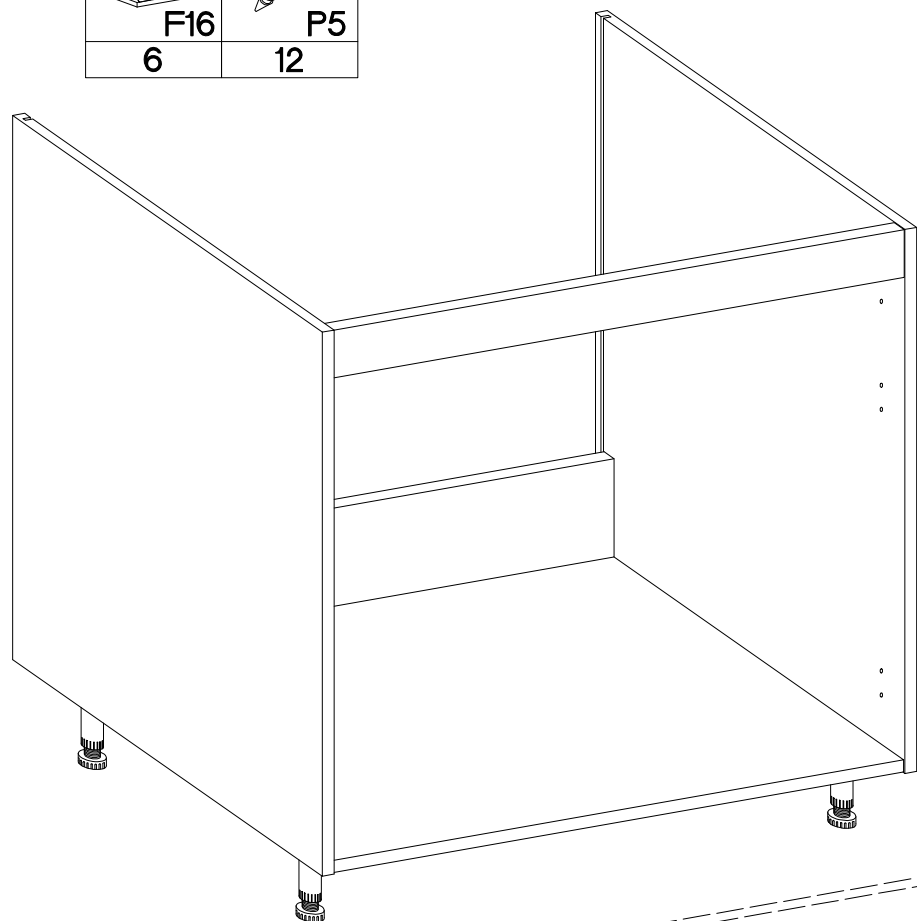

80 ZL 2F BB

Ersatzteil Nummer	Dimension
KUH.10491	720x500x16
KUH.10492	720x500x16
KUH.40175	767x485x16
KUH.90114	767x63x16
KUH.90113	767x130x16

 8 A	 8 B	 8 E1	 6 F16	 4 F15	 4 HG	 1 O	 36 P5
---------	---------	----------	-----------	-----------	----------	---------	-----------

ISM-KUH-01801

1

L=135-170cm  F15 4	+3.5x13mm  P5 16	+8x30mm  A 4
---	---	---

2

+8x30mm  A 4
--

3

6,4 x 50mm		
		
B	O	E1
4	1	4

4

6,4 x 50mm		
		
B	O	E1
4	1	4

5

	±3.5x13mm 
F16	P5
6	12

1. 
2. 
3. 
4. 

6

FRONT