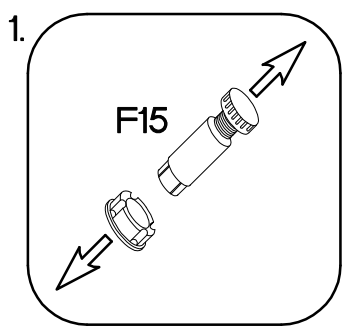

80 ZL 2F BB

Ersatzteil Nummer	Dimension
KUH.10491	720x500x16
KUH.10492	720x500x16
KUH.40175	767x485x16
KUH.90114	767x63x16
KUH.90113	767x130x16

 8 A	 8 B	 8 E1	 6 F16	 4 F15	 4 HG	 1 O	 36 P5
---------	---------	----------	-----------	-----------	----------	---------	-----------

ISM-KUH-01801

1

L=135-170cm  F15 4	+3.5x13mm  P5 16	+8x30mm  A 4
---	---	---

2

+8x30mm  A 4
--

3

6,4 x 50mm		
		
B	O	E1
4	1	4

4

6,4 x 50mm		
		
B	O	E1
4	1	4

5

	±3.5x13mm 
F16	P5
6	12

1. 
2. 
3. 
4. 

6

FRONT