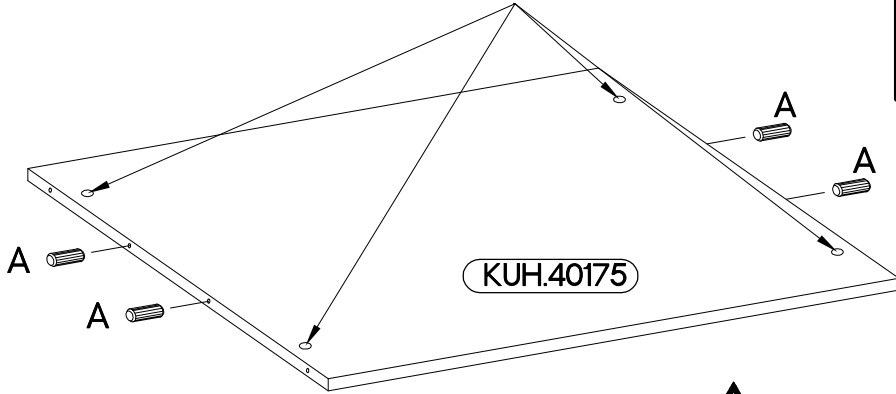

80 ZL 2F BB

Ersatzteil Nummer	Dimension
KUH.10491	720x500x16
KUH.10492	720x500x16
KUH.40175	767x485x16
KUH.90114	767x63x16
KUH.90113	767x130x16

 8 A	 8 B	 8 E1	 6 F16	 4 F15	 4 HG	 1 O	 36 P5
---------	---------	----------	-----------	-----------	----------	---------	-----------

ISM-KUH-01801

1

L=135-170cm  F15 4	+3.5x13mm  P5 16	+8x30mm  A 4
---	---	---

2

+8x30mm  A 4
--

3

6,4 x 50mm		
		
B	O	E1
4	1	4

4

6,4 x 50mm		
		
B	O	E1
4	1	4

5

	±3.5x13mm 
F16	P5
6	12

1. 
2. 
3. 
4. 

6

FRONT