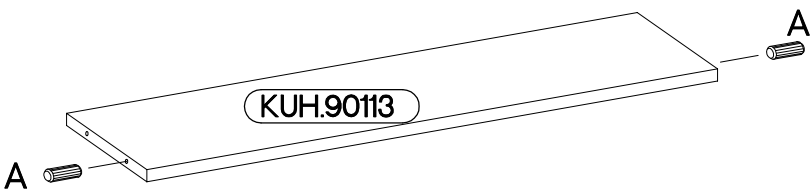

80 ZL 2F BB

Ersatzteil Nummer	Dimension
KUH.10491	720x500x16
KUH.10492	720x500x16
KUH.40175	767x485x16
KUH.90114	767x63x16
KUH.90113	767x130x16

 8 A	 8 B	 8 E1	 6 F16	 4 F15	 4 HG	 1 O	 36 P5
---------	---------	----------	-----------	-----------	----------	---------	-----------

ISM-KUH-01801

1

L=135-170cm  F15 4	+3.5x13mm  P5 16	+8x30mm  A 4
---	---	---

2

+8x30mm  A 4
--

3

6,4 x 50mm		
		
B	O	E1
4	1	4

4