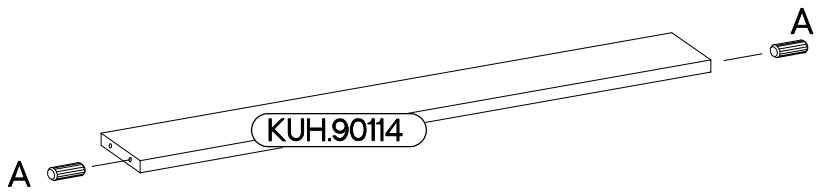

80 ZL 2F BB

Ersatzteil Nummer	Dimension
KUH.10491	720x500x16
KUH.10492	720x500x16
KUH.40175	767x485x16
KUH.90114	767x63x16
KUH.90113	767x130x16

 8 A	 8 B	 8 E1	 6 F16	 4 F15	 4 HG	 1 O	 36 P5
---------	---------	----------	-----------	-----------	----------	---------	-----------

ISM-KUH-01801

1

L=135-170cm  F15 4	+3.5x13mm  P5 16	+8x30mm  A 4
---	---	---

2

+8x30mm  A 4
--

3

6,4 x 50mm		
		
B	O	E1
4	1	4

4

6,4 x 50mm		
		
B	O	E1
4	1	4

5

	±3.5x13mm 
F16	P5
6	12

1. 
2. 
3. 
4. 

6

FRONT