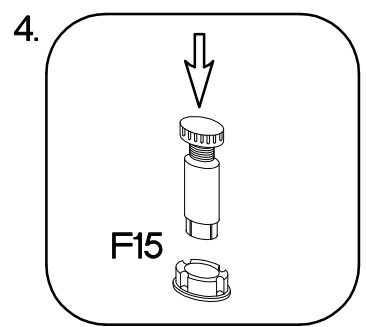

80 ZL 2F BB

Ersatzteil Nummer	Dimension
KUH.10491	720x500x16
KUH.10492	720x500x16
KUH.40175	767x485x16
KUH.90114	767x63x16
KUH.90113	767x130x16

 8 A	 8 B	 8 E1	 6 F16	 4 F15	 4 HG	 1 O	 36 P5
---------	---------	----------	-----------	-----------	----------	---------	-----------

ISM-KUH-01801

1

L=135-170cm  F15 4	+3.5x13mm  P5 16	+8x30mm  A 4
---	---	---

2

+8x30mm  A 4
--

3

6,4 x 50mm		
		
B	O	E1
4	1	4

4

6,4 x 50mm		
		
B	O	E1
4	1	4

5

	±3.5x13mm 
F16	P5
6	12

1. 
2. 
3. 
4. 

6

FRONT