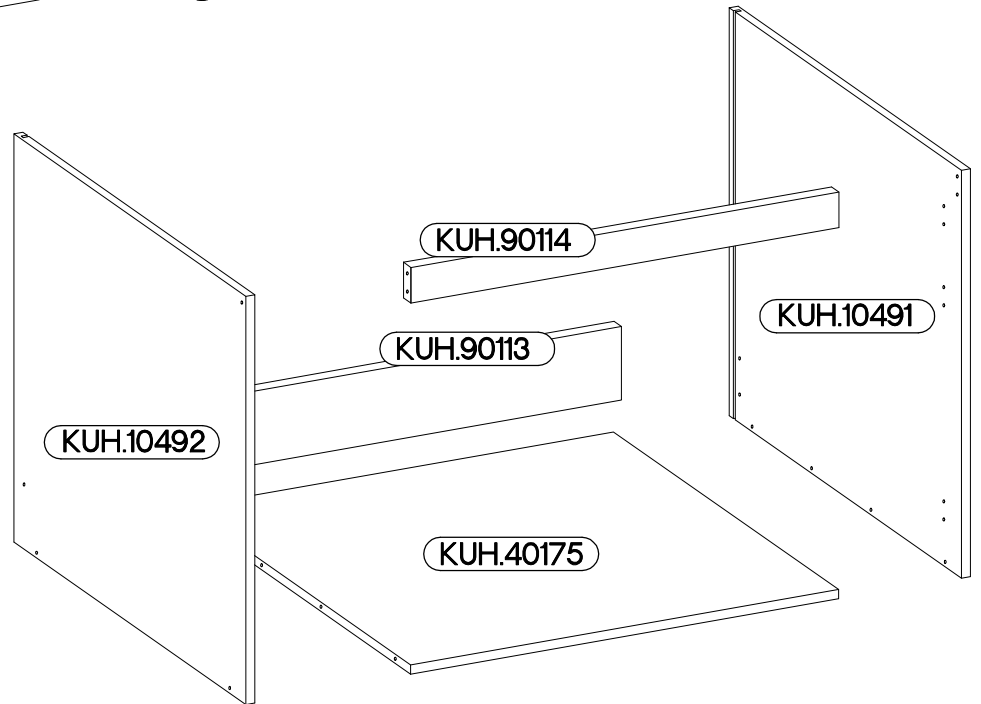

80 ZL 2F BB

Ersatzteil Nummer	Dimension
KUH.10491	720x500x16
KUH.10492	720x500x16
KUH.40175	767x485x16
KUH.90114	767x63x16
KUH.90113	767x130x16

 8 A	 8 B	 8 E1	 6 F16	 4 F15	 4 HG	 1 O	 36 P5
---------	---------	----------	-----------	-----------	----------	---------	-----------

ISM-KUH-01801

1

L=135-170cm  F15 4	+3.5x13mm  P5 16	+8x30mm  A 4
---	---	---

2

+8x30mm  A 4
--

3

6,4 x 50mm		
		
B	O	E1
4	1	4

4

6,4 x 50mm		
		
B	O	E1
4	1	4

5

	±3.5x13mm 
F16	P5
6	12

1. 
2. 
3. 
4. 

6

FRONT