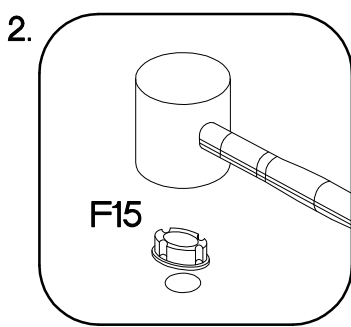

80 ZL 2F BB

Ersatzteil Nummer	Dimension
KUH.10491	720x500x16
KUH.10492	720x500x16
KUH.40175	767x485x16
KUH.90114	767x63x16
KUH.90113	767x130x16

 8 A	 8 B	 8 E1	 6 F16	 4 F15	 4 HG	 1 O	 36 P5
---------	---------	----------	-----------	-----------	----------	---------	-----------

ISM-KUH-01801

1

L=135-170cm  F15 4	+3.5x13mm  P5 16	+8x30mm  A 4
---	---	---

2

+8x30mm  A 4
--

3

6,4 x 50mm		
		
B	O	E1
4	1	4

4

6,4 x 50mm		
		
B	O	E1
4	1	4

5

	±3.5x13mm 
F16	P5
6	12

1. 
2. 
3. 
4. 

6

FRONT