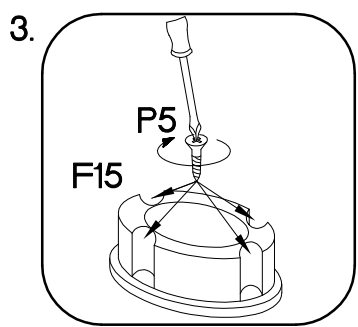

80 ZL 2F BB

Ersatzteil Nummer	Dimension
KUH.10491	720x500x16
KUH.10492	720x500x16
KUH.40175	767x485x16
KUH.90114	767x63x16
KUH.90113	767x130x16

 8 A	 8 B	 8 E1	 6 F16	 4 F15	 4 HG	 1 O	 36 P5
---------	---------	----------	-----------	-----------	----------	---------	-----------

ISM-KUH-01801

1

L=135-170cm  F15 4	+3.5x13mm  P5 16	+8x30mm  A 4
---	---	---

2

+8x30mm  A 4
--

3

6,4 x 50mm		
		
B	O	E1
4	1	4

4

6,4 x 50mm		
		
B	O	E1
4	1	4

5

	±3.5x13mm 
F16	P5
6	12

1. 
2. 
3. 
4. 

6

FRONT