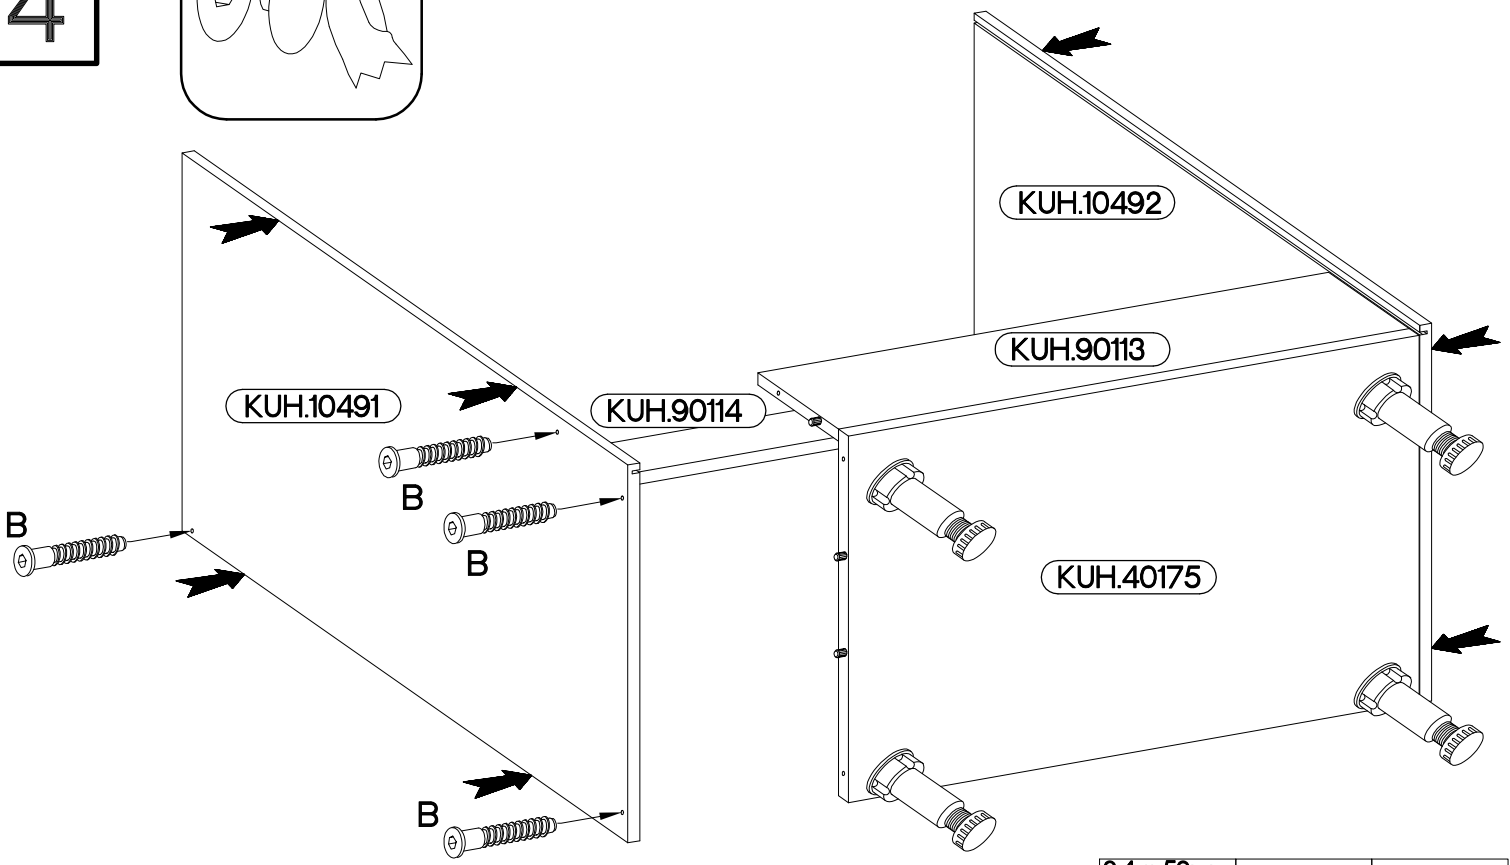

80 ZL 2F BB

Ersatzteil Nummer	Dimension
KUH.10491	720x500x16
KUH.10492	720x500x16
KUH.40175	767x485x16
KUH.90114	767x63x16
KUH.90113	767x130x16

 8 A	 8 B	 8 E1	 6 F16	 4 F15	 4 HG	 1 O	 36 P5
---------	---------	----------	-----------	-----------	----------	---------	-----------

ISM-KUH-01801

1

L=135-170cm  F15 4	+3.5x13mm  P5 16	+8x30mm  A 4
---	---	---

2

+8x30mm  A 4
--

3

6,4 x 50mm		
		
B	O	E1
4	1	4

4

6,4 x 50mm		
		
B	O	E1
4	1	4

5

	±3.5x13mm 
F16	P5
6	12

1. 
2. 
3. 
4. 

6

FRONT