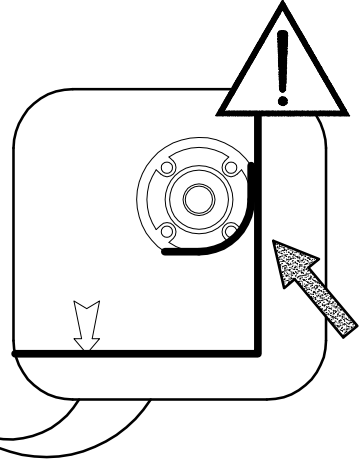

80 ZL 2F BB

Ersatzteil Nummer	Dimension
KUH.10491	720x500x16
KUH.10492	720x500x16
KUH.40175	767x485x16
KUH.90114	767x63x16
KUH.90113	767x130x16

 8 A	 8 B	 8 E1	 6 F16	 4 F15	 4 HG	 1 O	 36 P5
---------	---------	----------	-----------	-----------	----------	---------	-----------

ISM-KUH-01801

1

L=135-170cm  F15 4	+3.5x13mm  P5 16	+8x30mm  A 4
---	---	---

2

+8x30mm  A 4
--

3

6,4 x 50mm		
		
B	O	E1
4	1	4

4

6,4 x 50mm		
		
B	O	E1
4	1	4

5

	±3.5x13mm 
F16	P5
6	12

1. 
2. 
3. 
4. 

6

FRONT