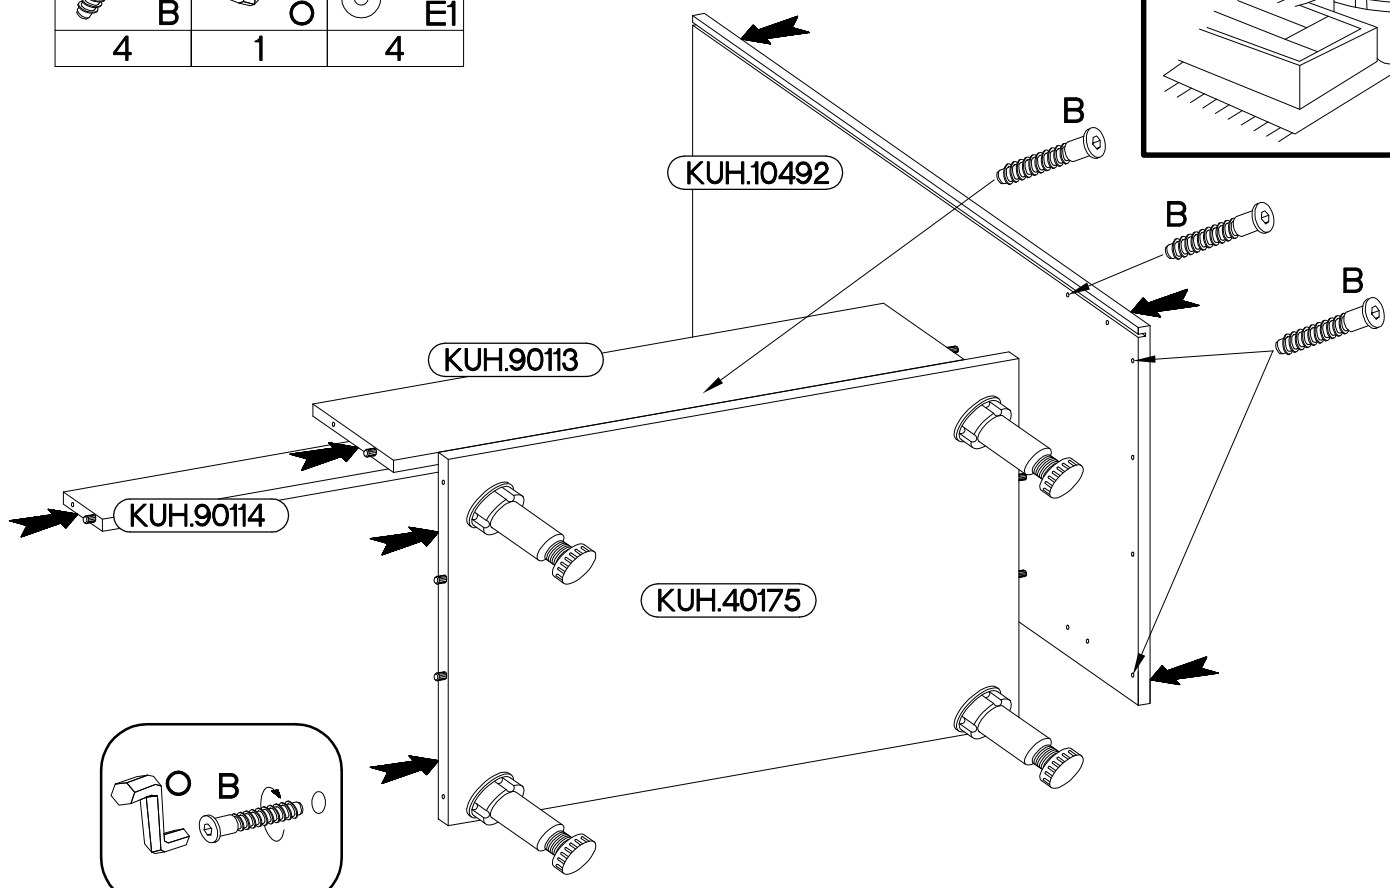

80 ZL 2F BB

Ersatzteil Nummer	Dimension
KUH.10491	720x500x16
KUH.10492	720x500x16
KUH.40175	767x485x16
KUH.90114	767x63x16
KUH.90113	767x130x16

 8 A	 8 B	 8 E1	 6 F16	 4 F15	 4 HG	 1 O	 36 P5
---------	---------	----------	-----------	-----------	----------	---------	-----------

ISM-KUH-01801

1

L=135-170cm  F15 4	+3.5x13mm  P5 16	+8x30mm  A 4
---	---	---

2

+8x30mm  A 4
--

3

6,4 x 50mm		
		
B	O	E1
4	1	4

4

6,4 x 50mm		
		
B	O	E1
4	1	4

5

	±3.5x13mm 
F16	P5
6	12

1. 
2. 
3. 
4. 

6

FRONT