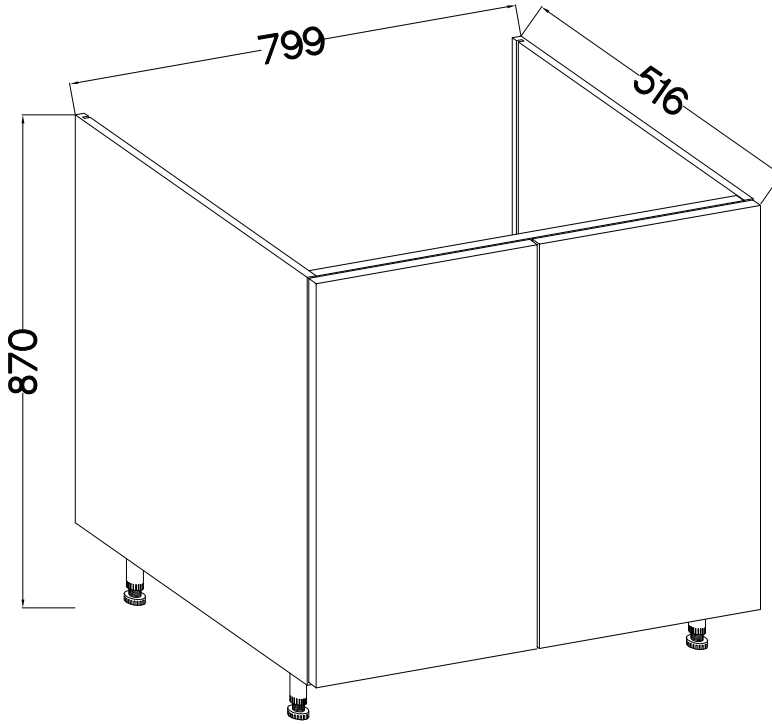

80 ZL 2F BB

Ersatzteil Nummer	Dimension
KUH.10491	720x500x16
KUH.10492	720x500x16
KUH.40175	767x485x16
KUH.90114	767x63x16
KUH.90113	767x130x16

 8 A	 8 B	 8 E1	 6 F16	 4 F15	 4 HG	 1 O	 36 P5
---------	---------	----------	-----------	-----------	----------	---------	-----------

ISM-KUH-01801

1

L=135-170cm  F15 4	+3.5x13mm  P5 16	+8x30mm  A 4
---	---	---

2

+8x30mm  A 4
--

3

6,4 x 50mm		
		
B	O	E1
4	1	4

4

6,4 x 50mm		
		
B	O	E1
4	1	4

5

	±3.5x13mm 
F16	P5
6	12

1. 
2. 
3. 
4. 

6

FRONT